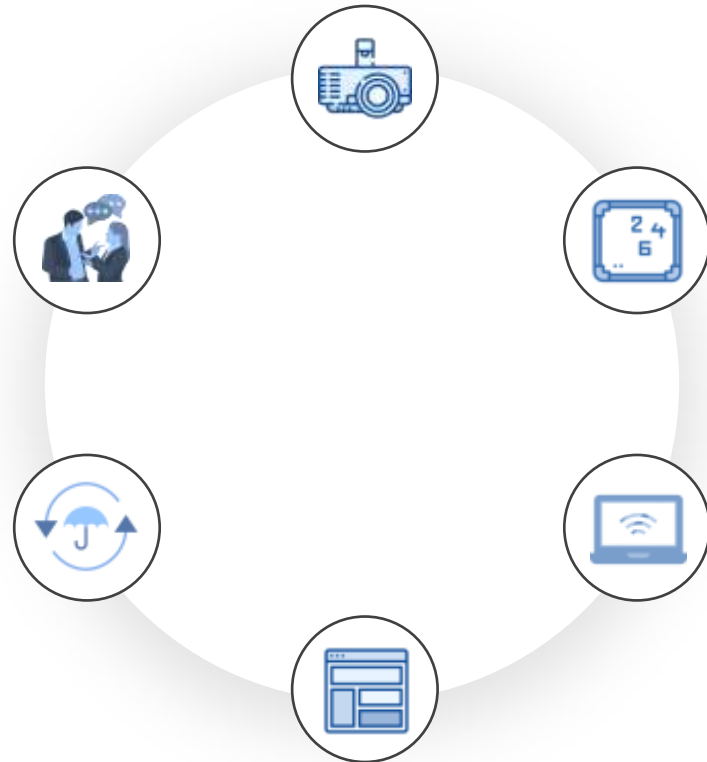

Vidéoprojecteurs Interactif

Solution interactive tout-en-un

Projection interactive

V P I

Les vidéoprojecteurs interactifs transforment
n'importe quelle surface en surface interactive

Un projet pluriel

Accompagnement aux usages
pédagogiques

Contrat de maintenance

Vidéoprojecteur interactif

Tableau Blanc

Poste de pilotage portable ou fixe

Logiciels d'interactivité
(Workspace, ActivInspire)

L'interactivité au cœur de l'apprentissage

Les vidéoprojecteurs interactifs **transforment n'importe quelle surface en surface interactive**. Il est possible de projeter sur un tableau blanc, et même directement sur le mur.

Une **solution tout-en-un** qui combine dans le même appareil le système de vidéoprojection et le module d'interactivité pour une utilisation tactile ou non tactile.

Les principaux avantages :

- Possibilité de conserver un tableau blanc en surface d'écriture au feutre
- Réduction des ombres portées
- Bon rapport qualité / prix de la solution
- Excellente alternative pour les classes encombrées et les petites salles, ou quand il faut mutualiser les surfaces murales.